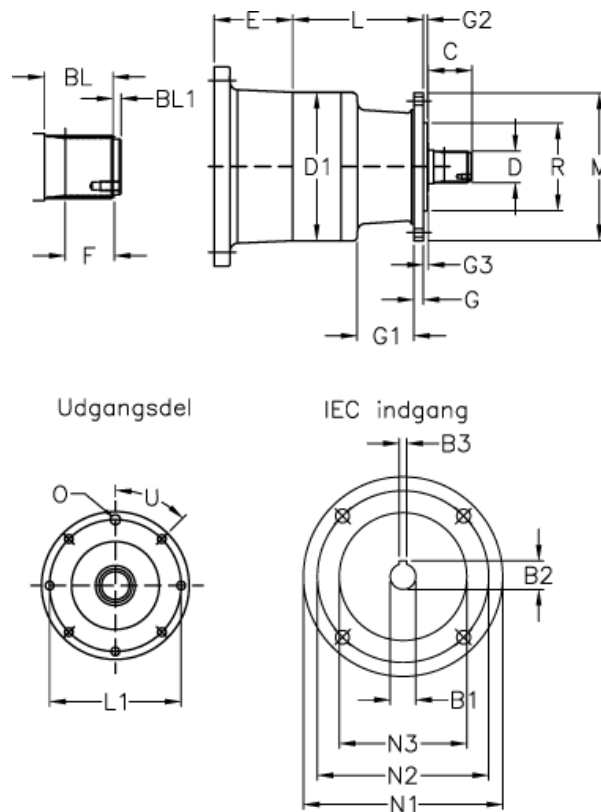

Article number: 473000104261048

Description: Trasmital 300 L1-4,26 MZ-P100/112  
splined solid shaft

## Measures

B1 = 28	E = 94	M = 185
B2 = 31	F = 30	N1 = 250
B3 = 8	G = 12	N2 = 215
BL = 43	G1 = 36	N3 = 180
BL1 = 5	G2 = 5	O = 8x10,5
C = 55	G3 = 6	R = 110
D = B40x36	L = 80	U degrees = 45
D1 = 185	L1 = 165	